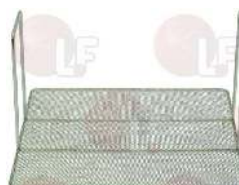

ANGELO PO 36A2301

**3055328 FALSE BOTTOM 340x330 mm**  
handle height 185 mm  
for Pasta cooker gas (ANGELO PO) 70CP - 71CP2  
90CP

ANGELO PO 36A2590

ANGELO PO 36A2591